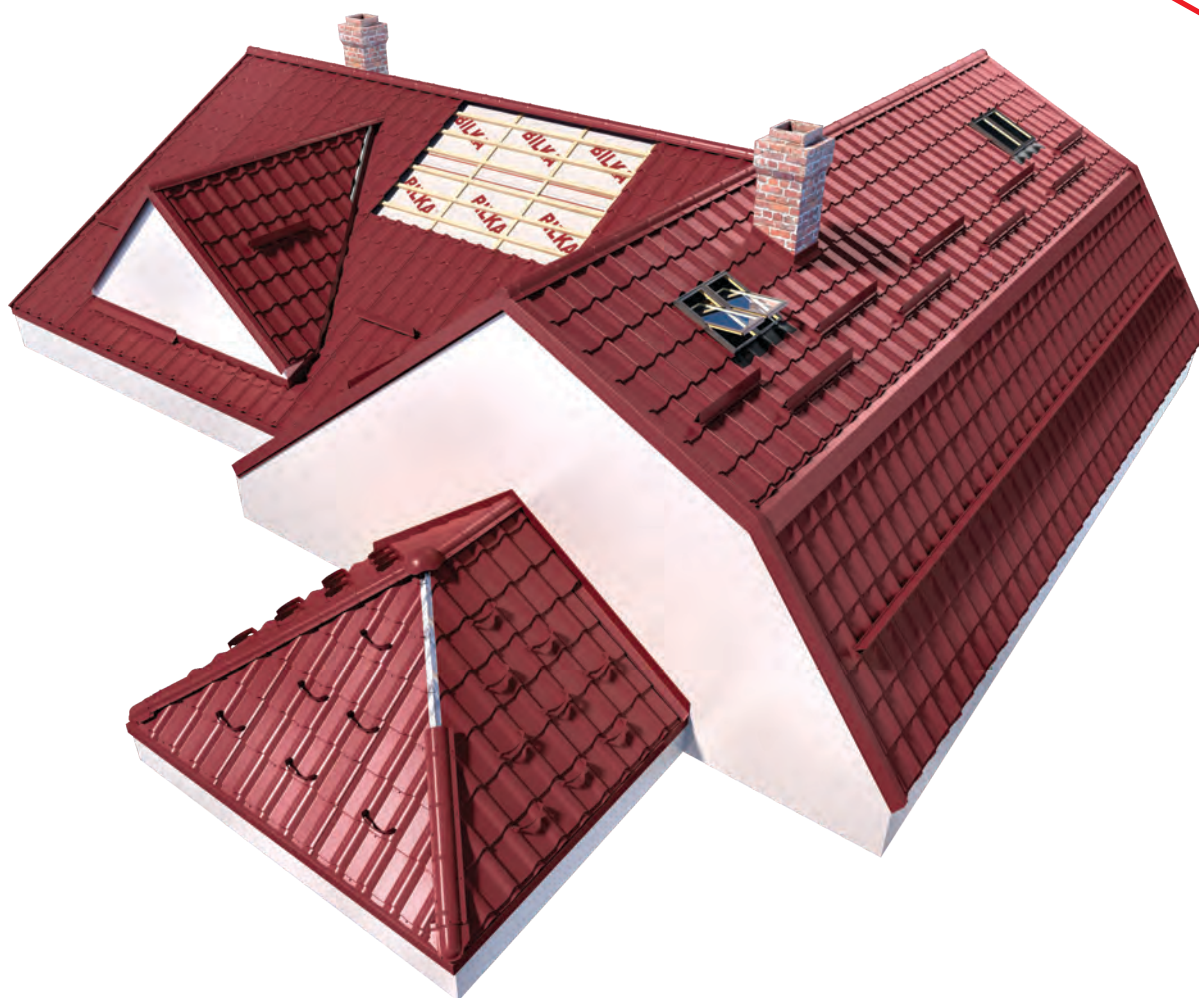

NU UITA DE ACCESORII

Accesorii Învelitoare

Pentru un acoperiș complet și sigur, **BILKA** pune la dispoziție o serie de accesorii, care au rolul de a completa instalarea țiglei metalice, asigurând protecția acoperișului.

În funcție de modelul, culoarea și grosimea aleasă pentru țigla metalică, trebuie alese și accesoriile.

Ține cont că accesoriile trebuie să aibă aceeași grosime și culoare ca învelitoarea și cere sfatul specialistului pentru necesarul tău.

Scanează Codul QR

Pentru detalii despre Accesorii de Acoperiș

Scanează Codul QR

Pentru detalii despre Accesorii de Acoperiș
RETRO PANEL

la în considerare că realizăm și **Accesorii Speciale**, la comandă, în cazul unui acoperiș cu forme atipice.

* Accesorii pentru modelele BILKA ROMANIC și BILKA RETRO PANEL sunt diferite.