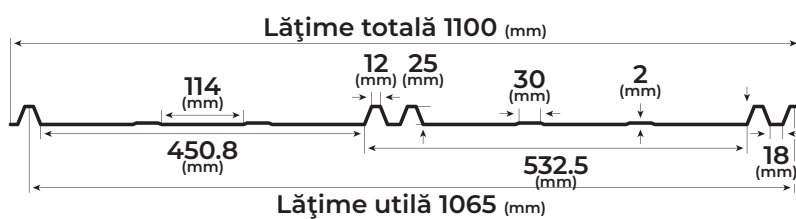

BILKA RETRO DUO

* *Înclinația minimă 10° (dacă nu sunt necesare îmbinări diagonale)*
Înclinația minimă 15° (în cazul îmbinărilor diagonale)

Scanează Codul QR
Pentru detalii despre produs.