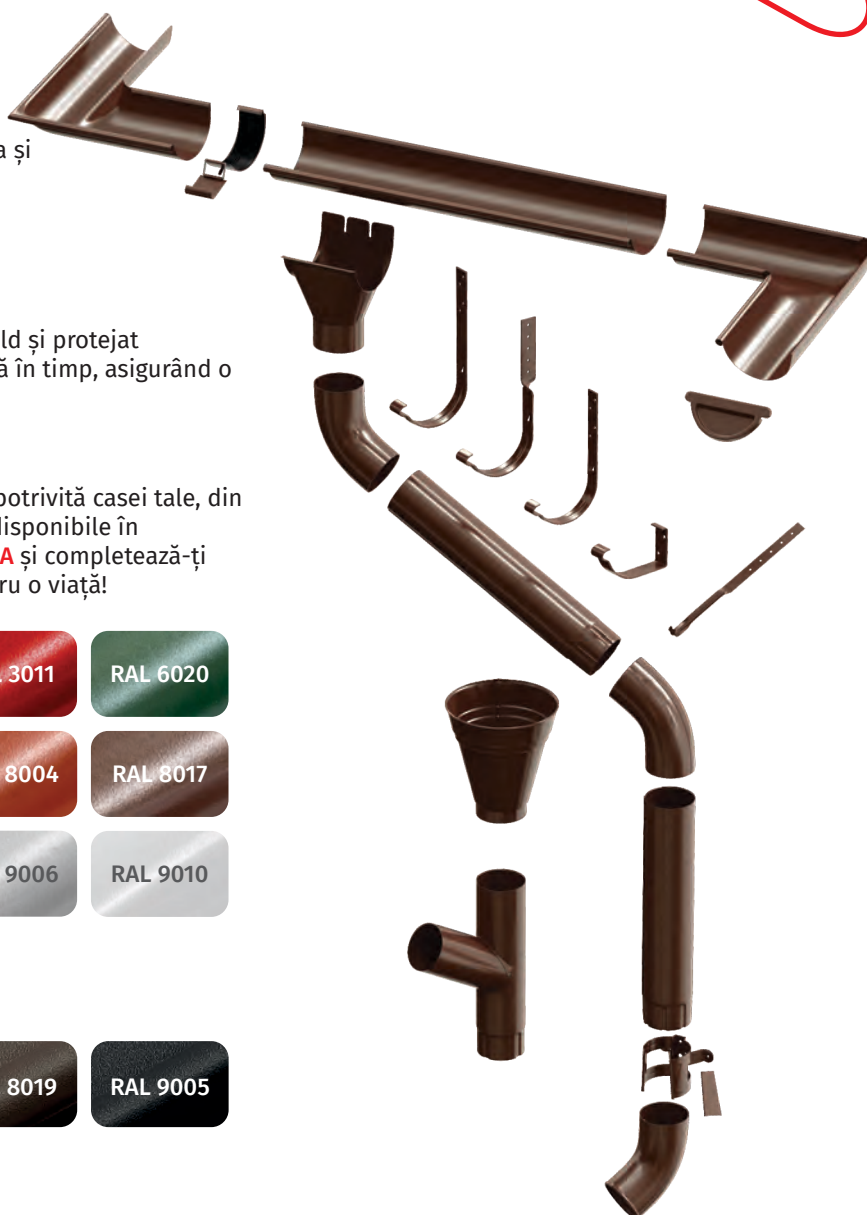

Sistemul Pluvial **BILKA** este fabricat din oțel zincat la cald și protejat
multistrat pe ambele fețe, pentru o comportare perfectă în timp, asigurând o
durată de viață mare.

MAGNELIS

Alege culoarea potrivită casei tale, din
cele 17 nuanțe disponibile în
portofoliul **BILKA** și completează-ți
acoperișul pentru o viață!

RAL 3005

RAL 3009

RAL 3011

RAL 6020

RAL 7011

RAL 8003

RAL 8004

RAL 8017

RAL 8019

RAL 9005

RAL 9006

RAL 9010

Oțel dublu vopsit **MAT**

RAL 7024

RAL 8017

RAL 8019

RAL 9005

Scanează Codul QR

Pentru detalii despre Sistemul Pluvial

Scanează Codul QR
pentru a solicita o ofertă personalizată